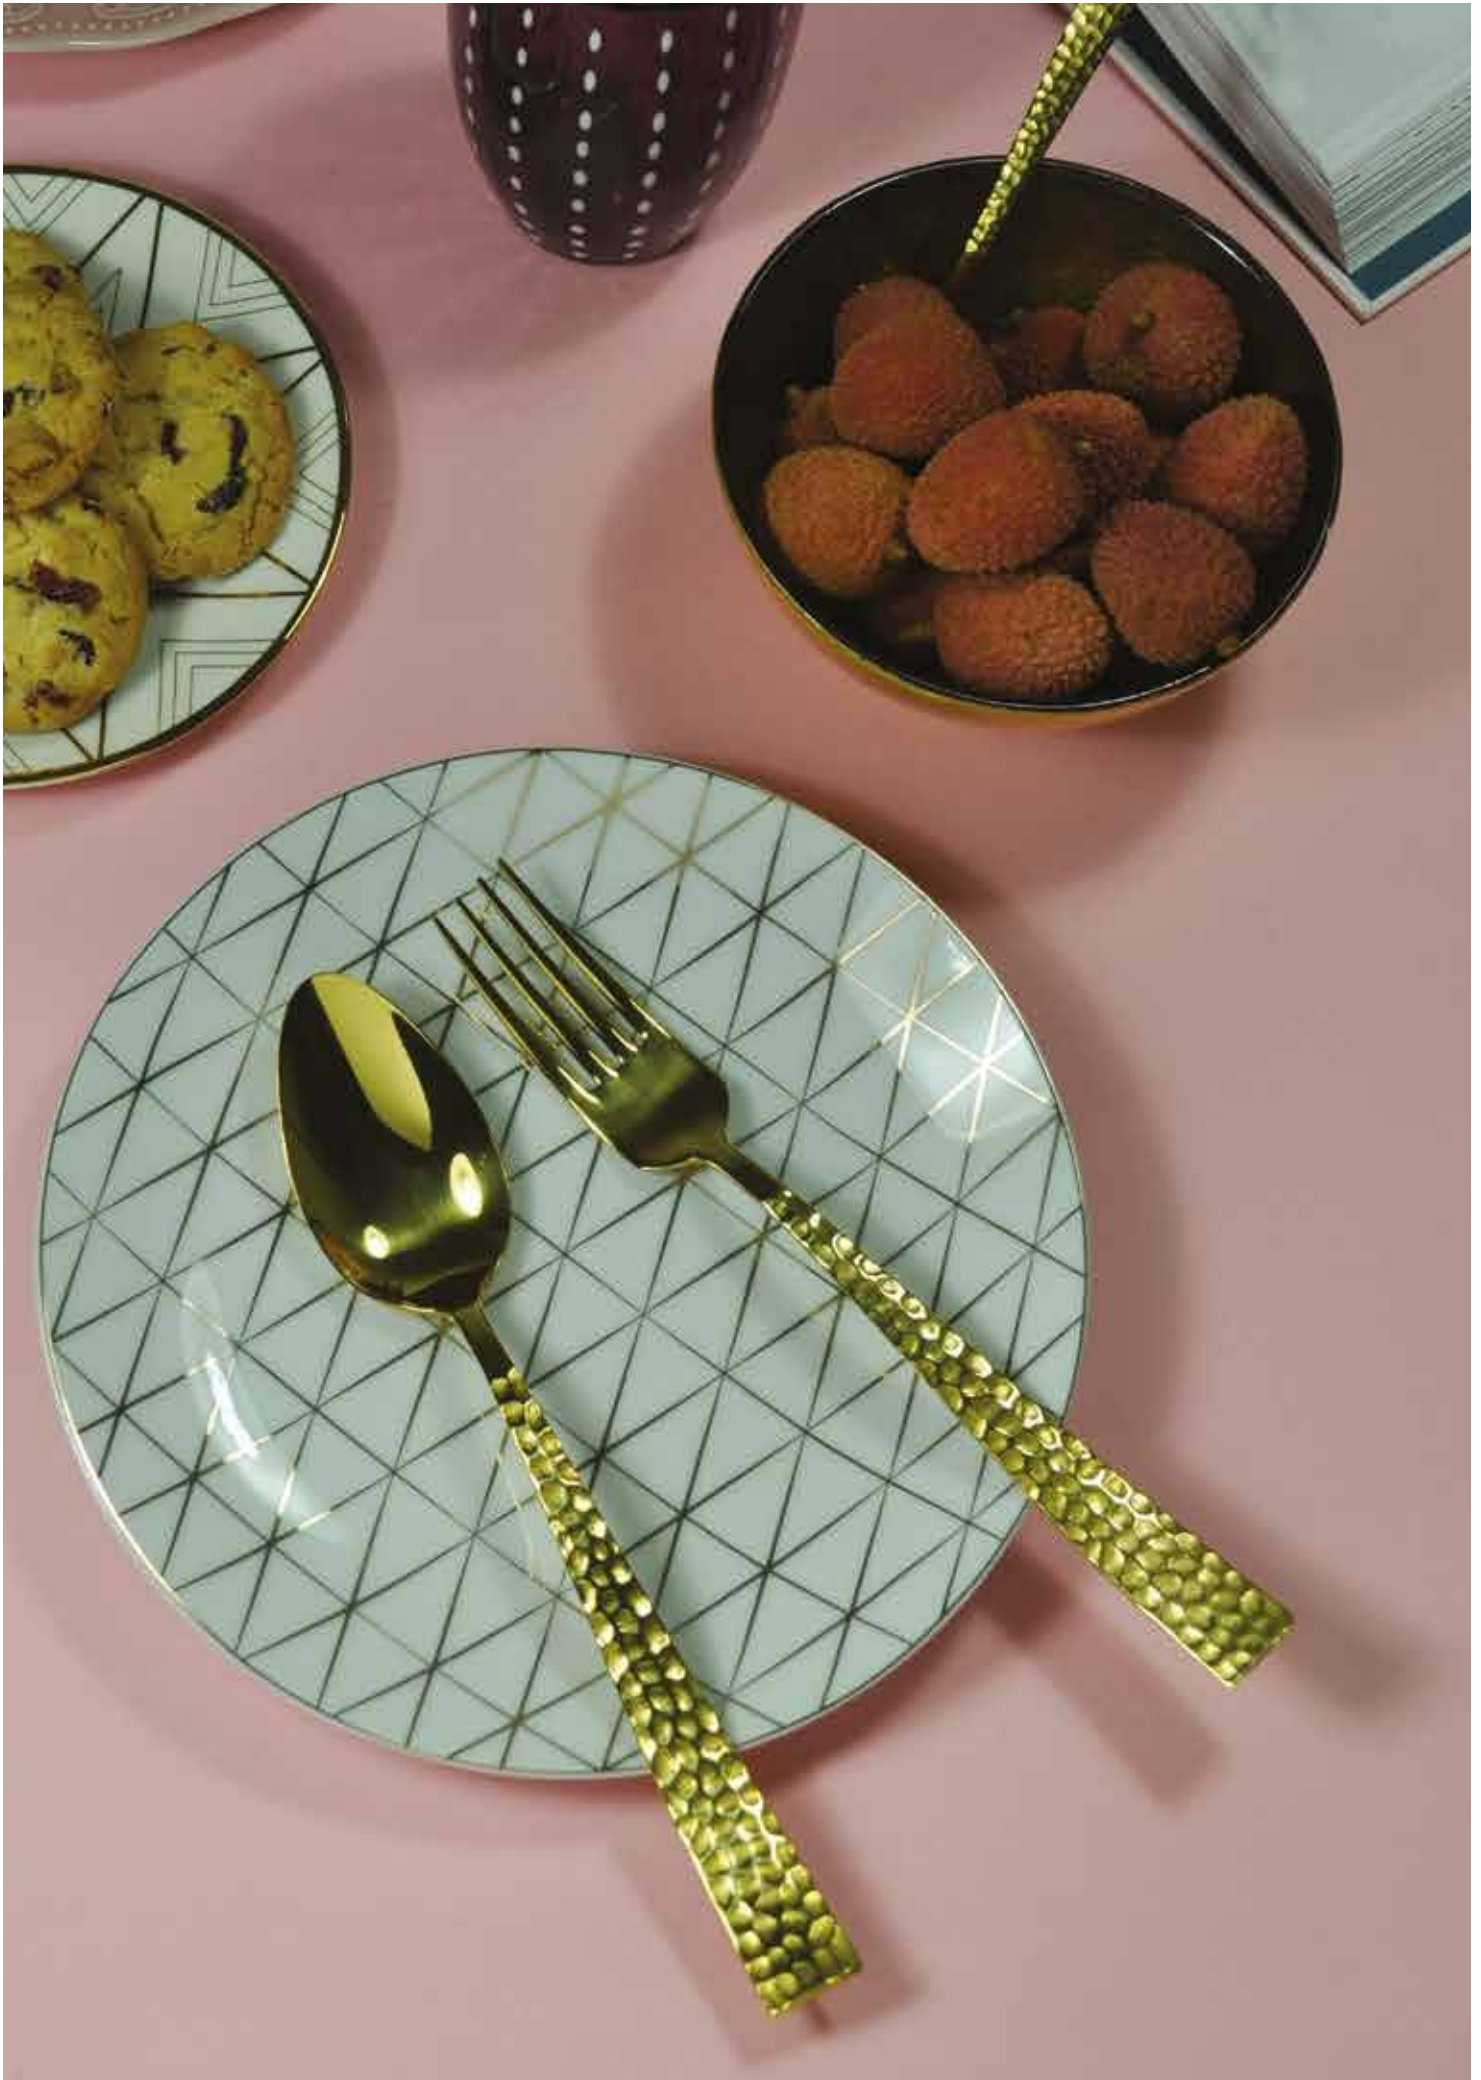

PVD

Treasure honey, copper

2,5 mm

Cod.	Descrizione Description	
G00001	cucchiaino tavola table spoon	
G00002	forchetta tavola table fork	
G00003	coltello tavola table knife	
G000L3	colt. tavola stamp. stamp. table knife	
G00004	cucchiaino frutta dessert spoon	
G00005	forchetta frutta dessert fork	<i>honey</i>
G00006	coltello frutta dessert knife	
G00007	cucchiaino caffè tea-coffee spoon	
G00008	cucchiaino moka moka spoon	
G00017	forchetta dolce pastry fork	
H00001	cucchiaino tavola table spoon	
H00002	forchetta tavola table fork	
H00003	coltello tavola table knife	
H000L3	colt. tavola stamp. stamp. table knife	
H00004	cucchiaino frutta dessert spoon	
H00005	forchetta frutta dessert fork	<i>copper</i>
H00006	coltello frutta dessert knife	
H00007	cucchiaino caffè tea-coffee spoon	
H00008	cucchiaino moka moka spoon	
H00017	forchetta dolce pastry fork	